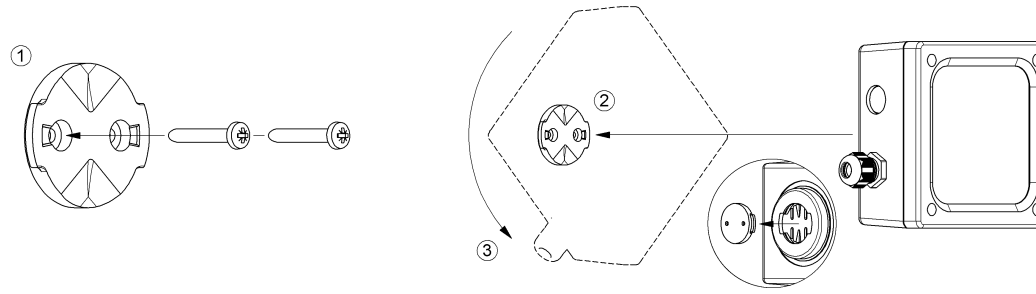

WA 06-77T CLR