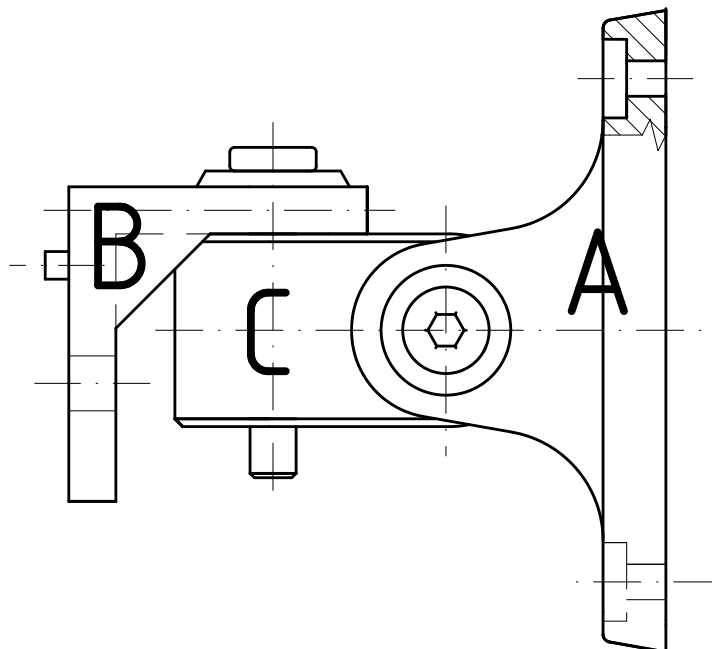

MS 50-165/T BLACK-EN54

Montagehinweise

1. Die Montage an der Wand erfolgt über die drei Einzelteile des beiliegenden Kugelgelenks. Für die Wand (A), für den Lautsprecher (B) und ein Verbindungstück (C).
2. Schrauben Sie das Befestigungsteil (A) des Kugelgelenks an die Wand.
3. Schrauben Sie das zweite Befestigungsteil (B) an den Lautsprecher.
4. Danach die beiden Teile über das Verbindungsteil miteinander zusammenfügen und mit den beiliegenden Schrauben befestigen (C).
5. Das Lautsprecherkabel an die Schraubklemme anschließen. Entfernen Sie dazu die Zugentlastung bei der beiliegenden Berührungsschutzabdeckung.
6. Legen Sie die Klemme in die Berührungsschutzabdeckung und führen Sie das Kabel durch den Kabeldurchgang.
7. Schrauben Sie die Zugentlastung wieder fest. Schließen Sie die Berührungsschutzabdeckung.
8. Stecken Sie die Klemme auf den Gegenstecker auf der Rückseite des Lautsprechers.

EN54-24:2008
Ref. Nr.:011-13
ID-Code:SAA-LS11
1438-CPR-0998

TO MAKE PEOPLE LISTEN

MS 50-165/T BLACK-EN54

24

CE-Symbol gemäß Richtlinie 93/68EWG
Messungen gemäß DIN IEC 268-5
RoHS compliant (2011/65/EU)
CPR-Konformität gemäß 305/2011/EU